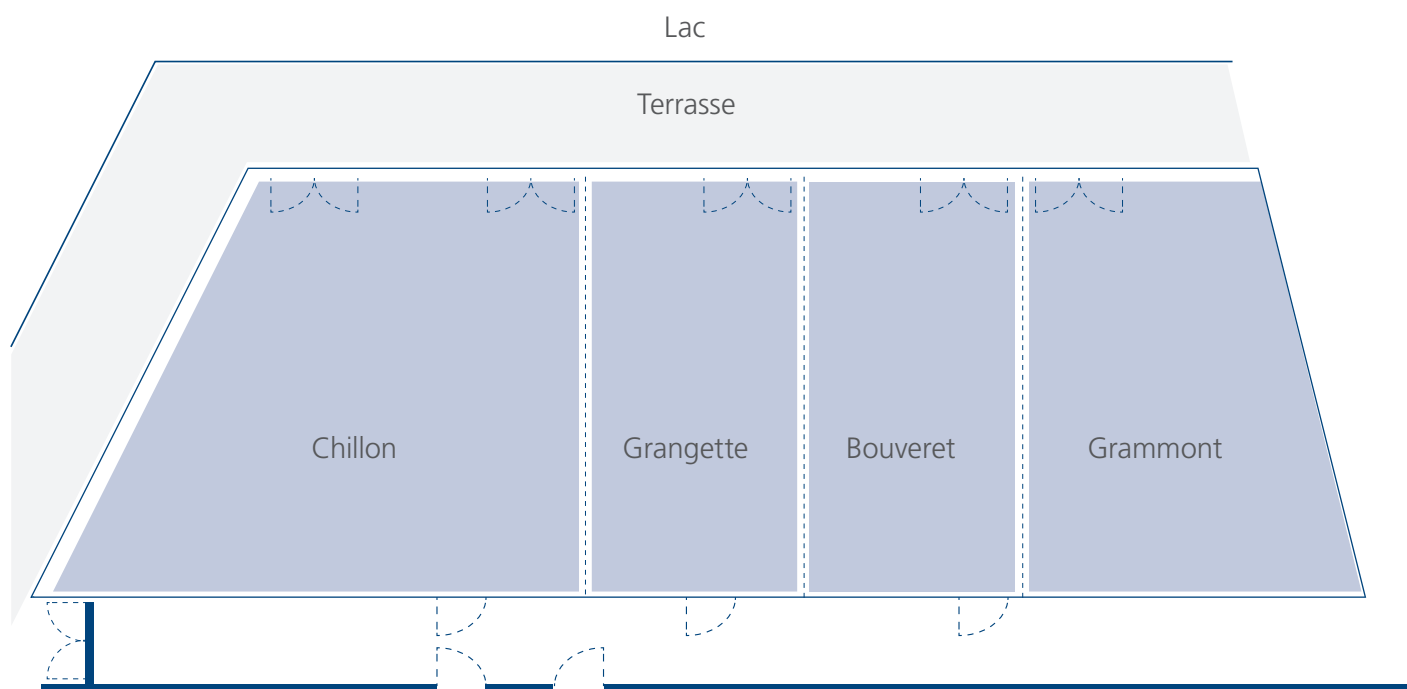

FORFAIT DEMI-JOURNÉE

CHF 75.- par personne et par jour
 Valable pour un minimum de 10 personnes

Incluant:

- Salle de conférence équipée avec vidéoprojecteur, flipchart, écran, bloc notes et stylos
- Eau minérale en salle
- Pause-café du matin : café/thé, viennoiseries, jus de fruits et corbeille de fruits
 OU Pause-café de l'après-midi : café/thé, cake, jus de fruits et corbeille de fruits
- Déjeuner 3 plats, eau minérale et café
 OU Dîner 3 plats, eau minérale et café

PLAN DES SALLES

Salles	m ²									
Chillon	80	28	70	45	60	48	✓	✓	✓	Arrêt Bus Eaudine Carte transports publics offerte Parking intérieur et extérieur Large terrasse panoramique pour les pauses
Grangette	38	24	35	20	25	24	✓	✓	✓	
Bouveret	38	24	40	20	30	24	✓	✓	✓	
Grammont	50	35	50	30	40	32	✓	✓	✓	
Léman les 4 salles regroupées	200	75	200	130	200	150	✓	✓	✓	Piscine intérieure et spa